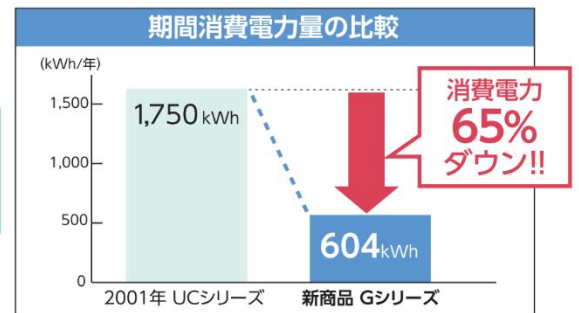

* JRA4002:2013Rの規格に基づき算出。GシリーズP40形(室外機)と4方向天井カセット形(室内機)接続時。使用日数:週7日、使用時間:8時~21時。